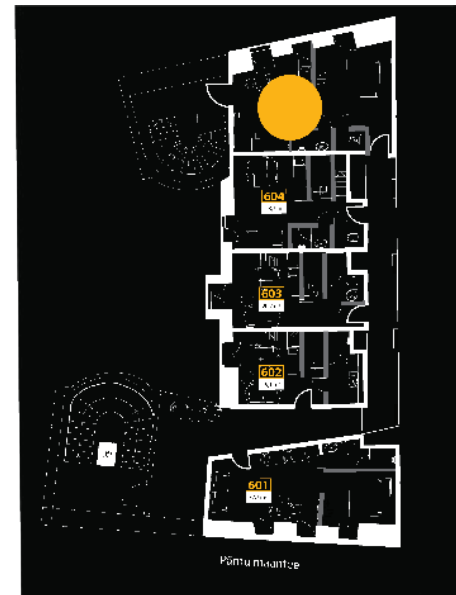

NH

Korter 605

6. korrus

Pindala 35,3 m²

Täielikult möbleeritud kahetoaline korter.

Korteris on:

- o kööginurk
- o külmik
- o pliit
- o ahi
- o nõudepesumasin
- o pesumasin
- o kohvimasin
- o veekeedukann
- o föön
- o riidekapp
- o laud
- o toolid
- o lahtikäiv diivan
- o kahekohaline voodi
- o seif