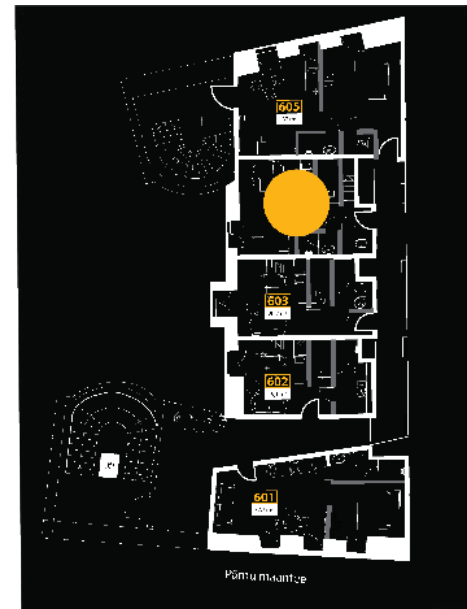

NH

Korter 604

6. korrus

Pindala 23,7 m²

Täielikult möbleeritud kahetasapinnaline stuudiokorter. Esimesel tasapinnal asub elutuba, köök, panipaik, wc ja vannituba on eraldi. Magamisase asub korteri teisel tasapinnal.