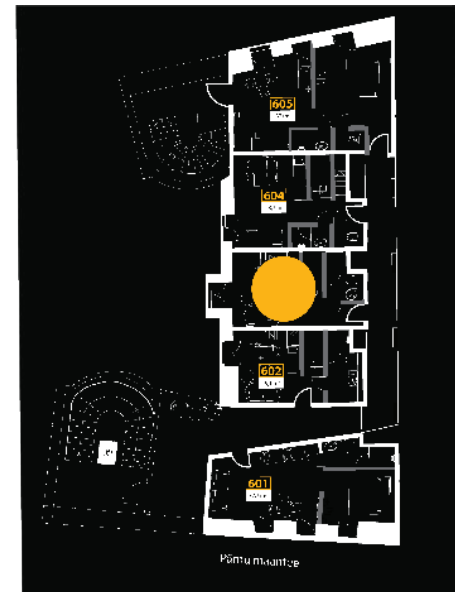

## Korter 603

6. korrus

Pindala 20,2 m<sup>2</sup>

Täielikult möbleeritud kahetasapinnaline stuudiokorter. Esimesel tasapinnal asub elutuba, köök, panipaik, wc ja dušinurk. Magamisase asub korteri teisel tasapinnal.