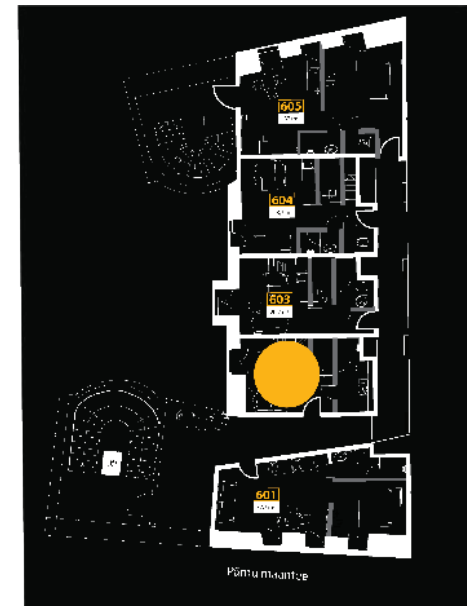

NH

Korter 602

6. korrus

Pindala 19,1 m²

Täielikult möbleeritud kahetasapinnaline stuudiokorter. Esimesel tasapinnal asub elutuba, köök, panipaik, wc ja dušinurk. Magamisase asub korteri teisel tasapinnal.

Korteri on:

- o kööginurk
- o külmik
- o riidekapp
- o kohvimasin
- o veekeedukann
- o föön
- o laud
- o toolid
- o lahtikäiv diivan
- o kahekohaline voodi
- o seif

Majas on lift. Korter on sissekolimiseks valmis.