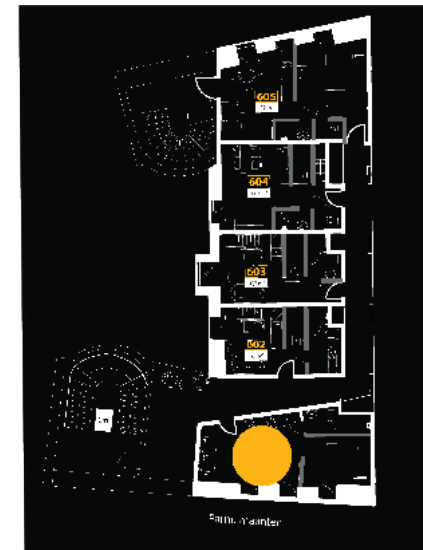

NH

Korter 601

6. korrus

Pindala 32,7 m²

Täielikult möbleeritud kahetoaline korter.

Korteris on:

- o kööginurk
- o külmik
- o pliit
- o ahi
- o nõudepesumasin
- o pesumasin
- o kohvimasin
- o veekeedukann
- o föön
- o riidekapp
- o laud
- o toolid
- o lahtikäiv diivan
- o kahekohaline voodi
- o seif