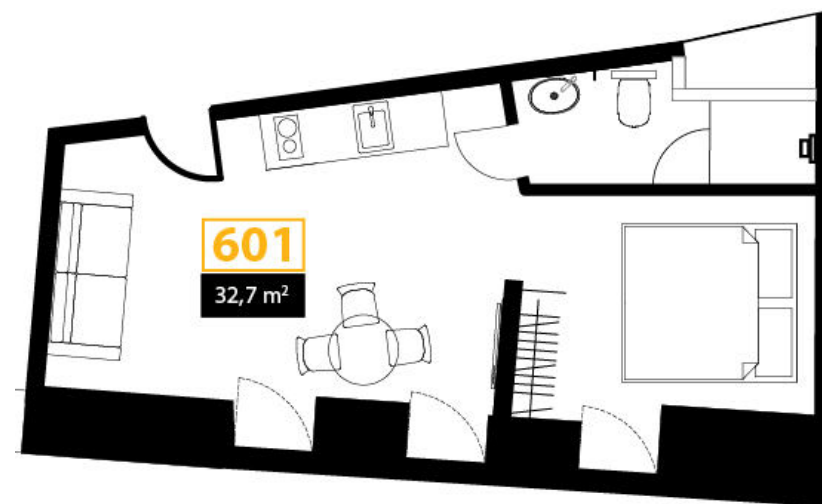

NH

Korter 601

6. korrus

Pindala 32,7 m²

Täielikult möbleeritud kahetoaline korter.

Korteris on:

- o kööginurk
- o külmik
- o pliit
- o ahi
- o nõudepesumasin
- o pesumasin
- o kohvimasin
- o veekeedukann
- o föön
- o riidekapp
- o laud
- o toolid
- o lahtikäiv diivan
- o kahekohaline voodi
- o seif