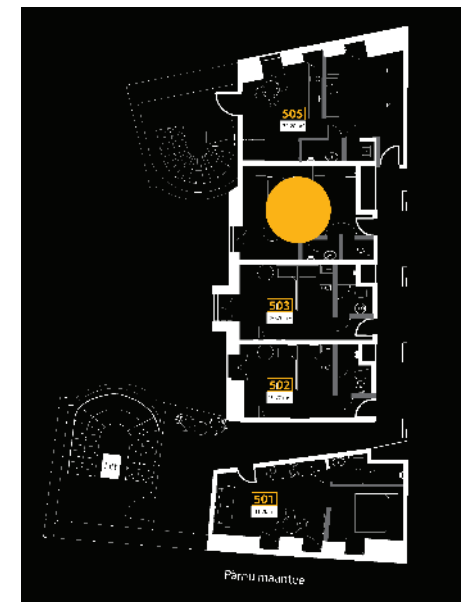

## Korter 504

5. korrus

Pindala 23,4 m<sup>2</sup>

Täielikult möbleeritud stuudiokorter.

Korteri on:

- o kööginurk
- o külmik
- o kohvimasin
- o veekeedukann
- o föön
- o riidekapp
- o kaks voodit
- o seif