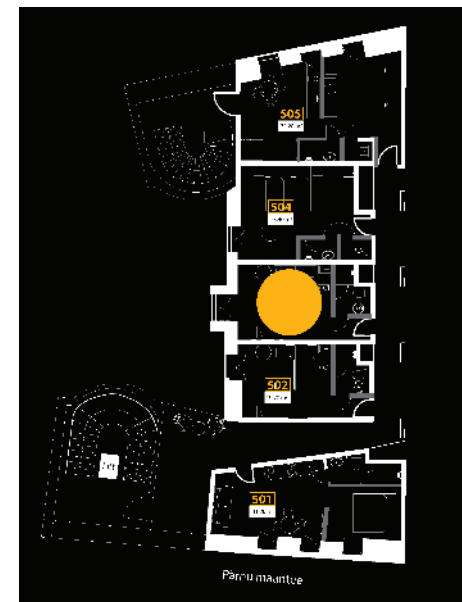

NH

Korter 503

5. korrus

Pindala 20,7 m²

Täielikult möbleeritud stuudiokorter. Korteril on rõdu.

Korteri on:

- o kööginurk
- o külmik
- o kohvimasin
- o veekeedukann
- o föön
- o riidekapp
- o kaks voodit
- o seif