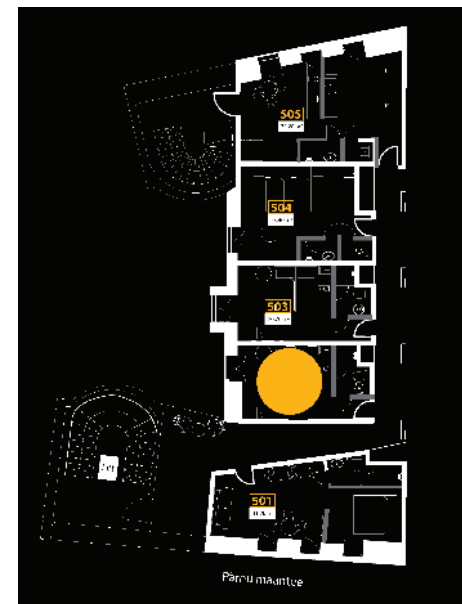

NH

Korter 502

5. korrus

Pindala 19,7 m²

Täielikult möbleeritud stuudiokorter.

Korteri on:

- o kööginurk
- o külmik
- o kohvimasin
- o veekeedukann
- o föön
- o riidekapp
- o kaks voodit
- o seif

Majas on lift. Korter on sissekolimiseks valmis.