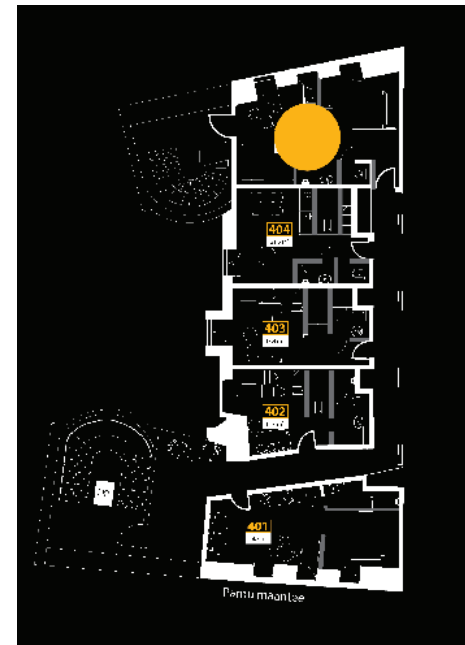

NH

Korter 405

4. korrus

Pindala 30,2 m²

Täielikult möbleeritud kahetoaline korter.

Korteris on:

- o kööginurk
- o külmik
- o pliit
- o ahi
- o nõudepesumasin
- o pesumasin
- o kohvimasin
- o veekeedukann
- o föön
- o riidekapp
- o laud
- o toolid
- o lahtikäiv diivan
- o kahekohaline voodi
- o seif