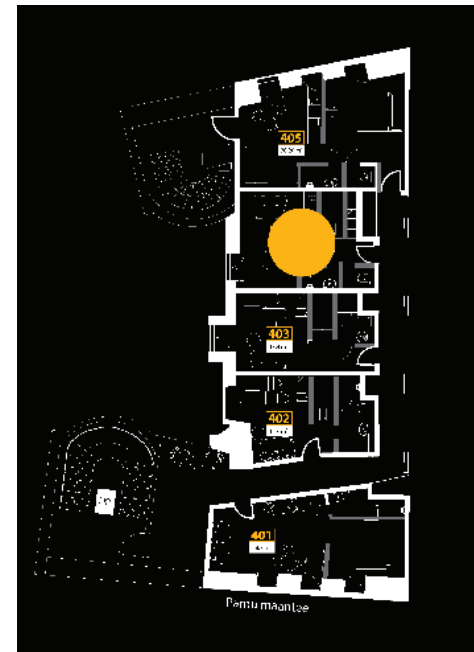

## Korter 404

4. korrus

Pindala 21,5 m<sup>2</sup>

Täielikult möbleeritud kahetasapinnaline stuudiokorter. Esimesel tasapinnal asub elutuba, köök, panipaik, wc ja vannituba on eraldi. Magamisase asub korteri teisel tasapinnal.