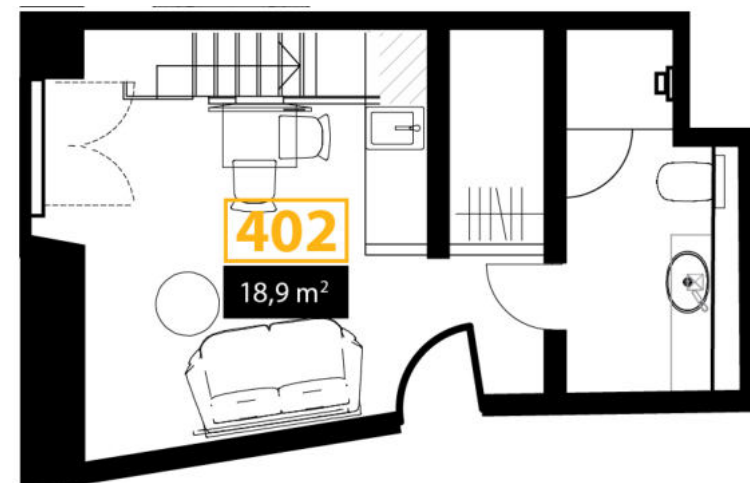

NH

Korter 402

4. korrus

Pindala 18,9 m²

Täielikult möbleeritud kahetasapinnaline stuudiokorter. Esimesel tasapinnal asub elutuba, köök, panipaik, wc ja dušinurk. Magamisase asub korteri teisel tasapinnal.

Korteri on:

- o kööginurk
- o külmik
- o riidekapp
- o kohvimasin
- o veekeedukann
- o föön
- o laud
- o toolid
- o lahtikäiv diivan
- o kahekohaline voodi
- o seif

Majas on lift. Korter on sissekolimiseks valmis.