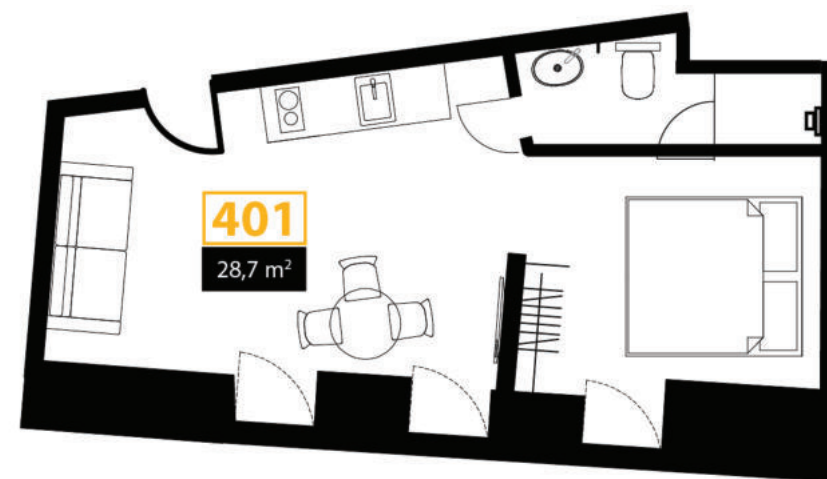

NH

Korter 401

4. korrus

Pindala 28,7 m²

Täielikult möbleeritud kahetoaline korter.

Korteris on:

- o kööginurk
- o külmik
- o pliit
- o ahi
- o nõudepesumasin
- o pesumasin
- o kohvimasin
- o veekeedukann
- o föön
- o riidekapp
- o laud
- o toolid
- o lahtikäiv diivan
- o kahekohaline voodi
- o seif