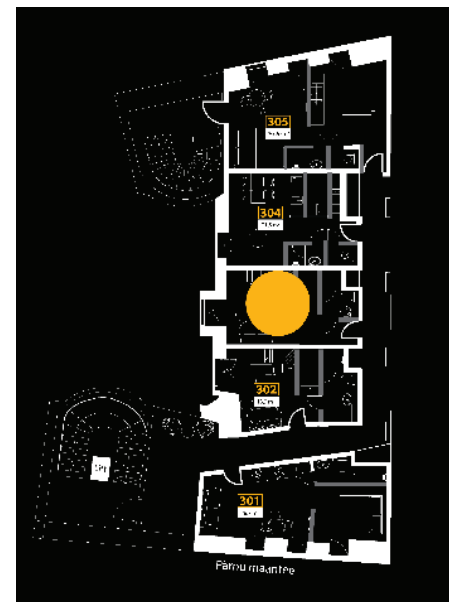

NH

Korter 303

3. korrus

Pindala 17,9 m²

Täielikult möbleeritud kahetasapinnaline stuudiokorter. Esimesel tasapinnal asub elutuba, köök, panipaik, wc ja dušinurk. Magamisase asub korteri teisel tasapinnal.

Korteri on:

- o kööginurk
- o külmik
- o riidekapp
- o kohvimasin
- o veekeedukann
- o föön
- o laud
- o toolid
- o lahtikäiv diivan
- o kahekohaline voodi
- o seif

Majas on lift. Korter on sissekolimiseks valmis.