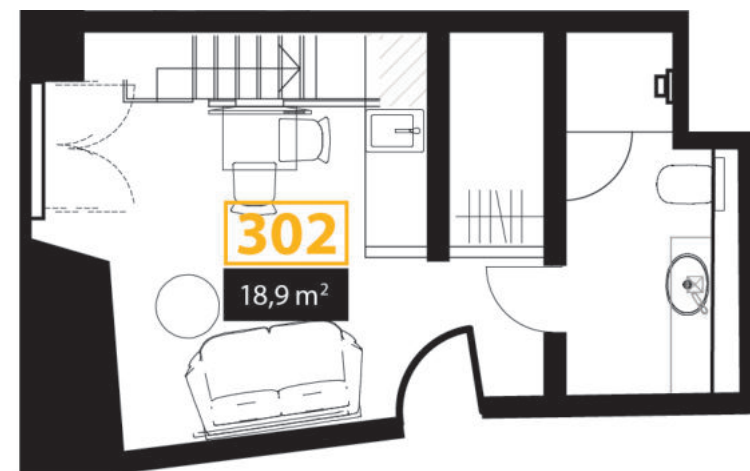

NH

Korter 302

3. korrus

Pindala 18,9 m²

Täielikult möbleeritud kahetasapinnaline stuudiokorter. Esimesel tasapinnal asub elutuba, köök, panipaik, wc ja dušinurk. Magamisase asub korteri teisel tasapinnal.

Korteri on:

- o kööginurk
- o külmik
- o riidekapp
- o kohvimasin
- o veekeedukann
- o föön
- o laud
- o toolid
- o lahtikäiv diivan
- o kahekohaline voodi
- o seif

Majas on lift. Korter on sissekolimiseks valmis.