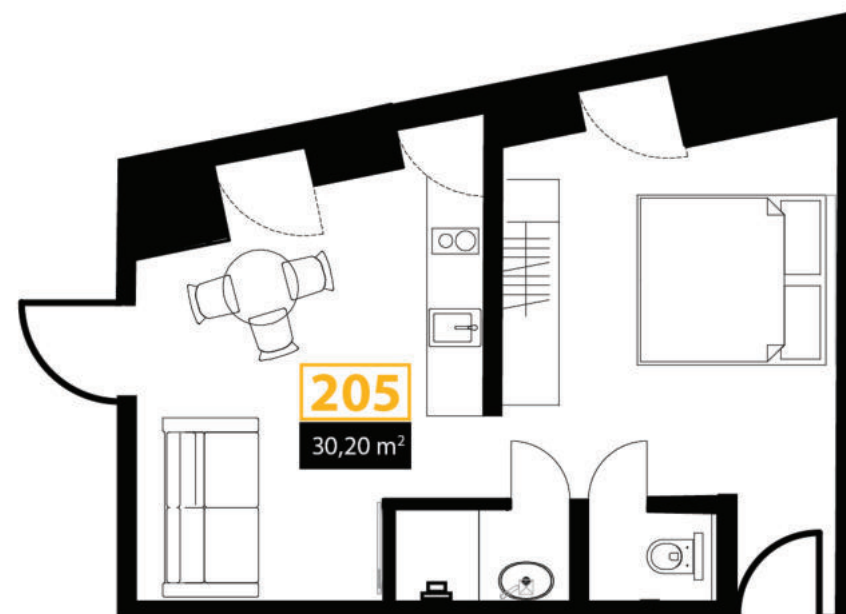

Müügiinfo: +372 5192 1119 arimaja@silikaatgrupp.ee