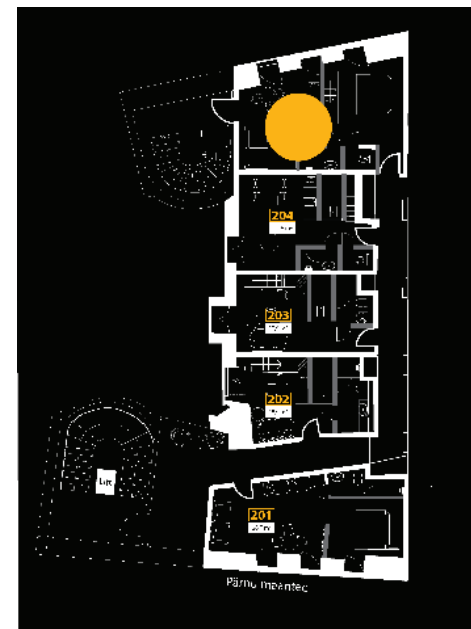

NH

Korter 205

2. korrus

Pindala 30,2 m²

Täielikult möbleeritud kahetoaline korter.

Korteri on:

- o kööginurk
- o külmik
- o pliit
- o ahi
- o nõudepesumasin
- o pesumasin
- o kohvimasin
- o veekeedukann
- o föön
- o riidekapp
- o laud
- o toolid
- o lahtikäiv diivan
- o kahekohaline voodi
- o seif