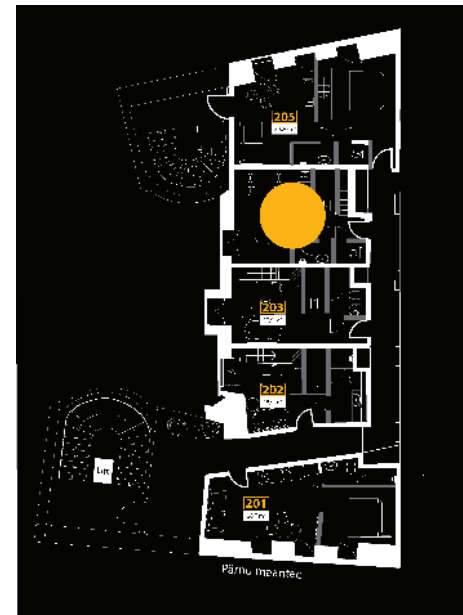

NH

Korter 204

2. korrus

Pindala 21,5 m²

Täielikult möbleeritud kahetasapinnaline stuudiokorter. Esimesel tasapinnal asub elutuba, köök, panipaik, wc ja vannituba on eraldi. Magamisase asub korteri teisel tasapinnal.

Korteri on:

- o kööginurk
- o külmik
- o pliit
- o kohvimasin
- o veekeedukann
- o föön
- o riidekapp
- o laud
- o toolid
- o lahtikäiv diivan
- o kahekohaline voodi
- o seif

Majas on lift. Korter on sissekolimiseks valmis.