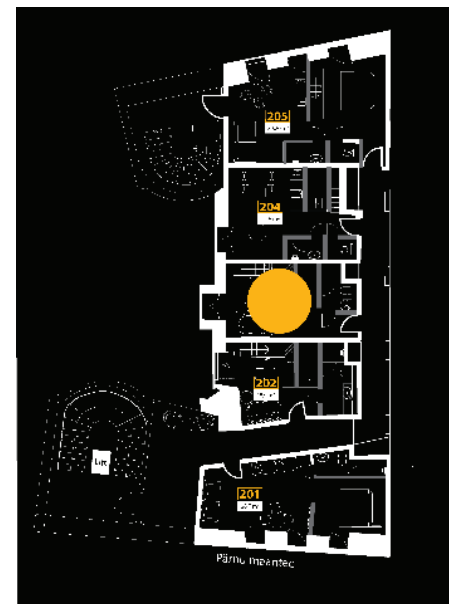

NH

Korter 203

2. korrus

Pindala 17,9 m²

Täielikult möbleeritud kahetasapinnaline stuudiokorter. Esimesel tasapinnal asub elutuba, köök, panipaik, wc ja dušinurk. Magamisase asub korteri teisel tasapinnal.

Korteri on:

- o kööginurk
- o külmik
- o riidekapp
- o kohvimasin
- o veekeedukann
- o föön
- o laud
- o toolid
- o lahtikäiv diivan
- o kahekohaline voodi
- o seif

Majas on lift. Korter on sissekolimiseks valmis.