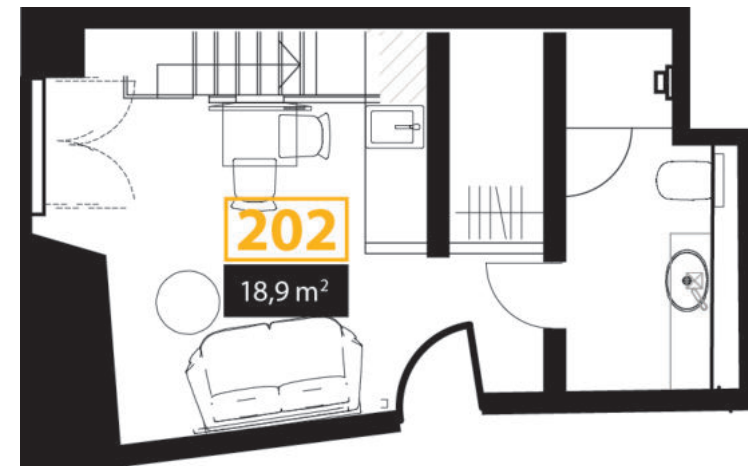

NH

Korter 202

2. korrus

Pindala 18,9 m²

Täielikult möbleeritud kahetasapinnaline stuudiokorter. Esimesel tasapinnal asub elutuba, köök, panipaik, wc ja dušinurk. Magamisase asub korteri teisel tasapinnal.

Korteri on:

- o kööginurk
- o külmik
- o riidekapp
- o kohvimasin
- o veekeedukann
- o föön
- o laud
- o toolid
- o lahtikäiv diivan
- o kahekohaline voodi
- o seif

Majas on lift. Korter on sissekolimiseks valmis.